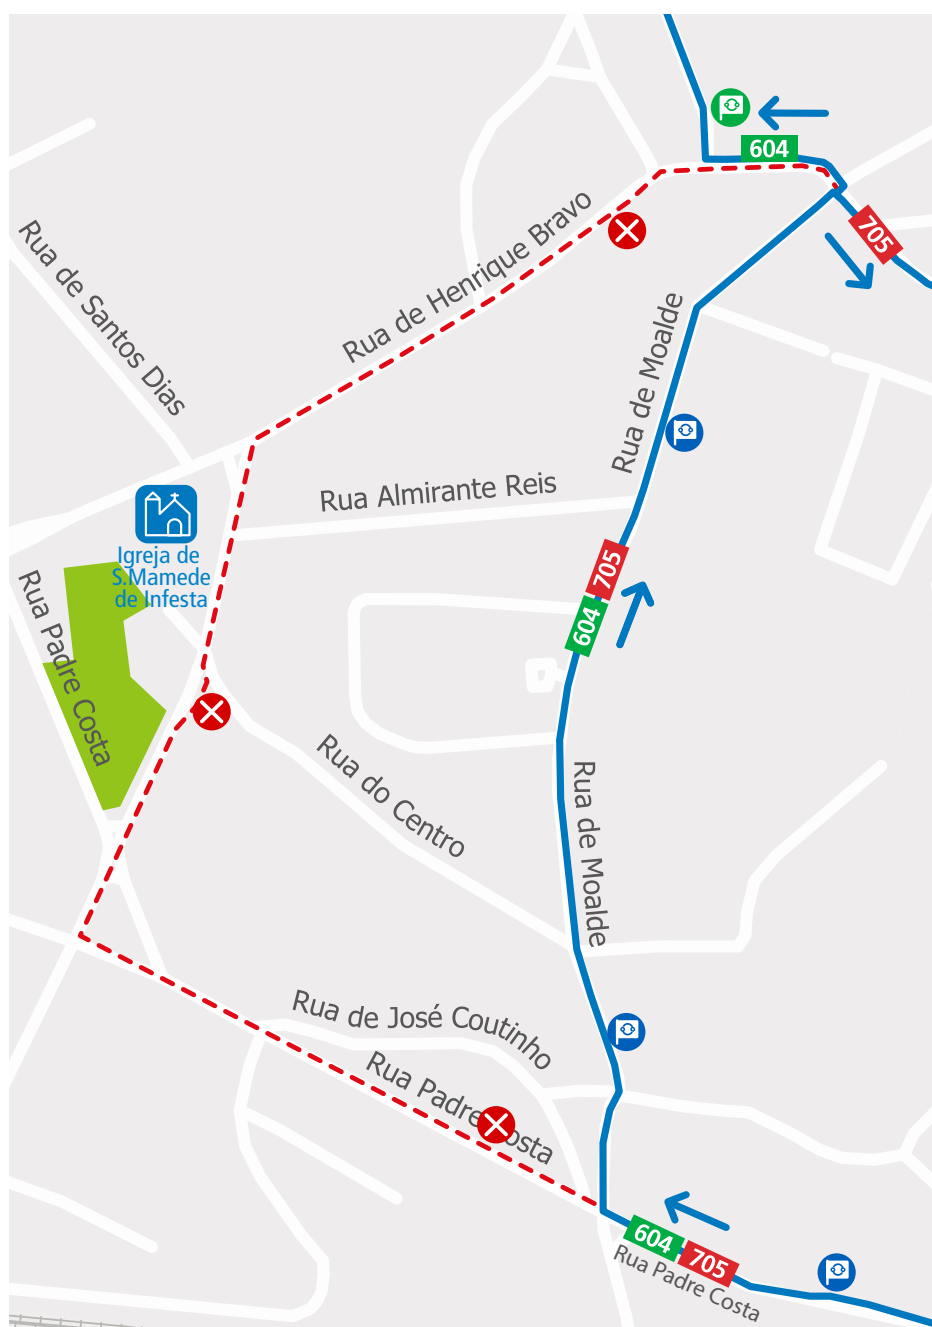

**LINHAS****604** **705**

**Validade:** A partir do dia 29 de junho, logo que a sinalização o indique.

**Motivo:** Devido à realização de obras no Largo da Cruz (Matosinhos).

Mod 221\_E\_08\_GCRN\_279\_25 26 de junho de 2026

**LINHA AZUL**  
**226 158 158**  
(chamada para a rede fixa nacional) Percurso interrompido Paragem desativada Paragem provisória ParagemSegunda a Sexta 08h00 - 19h00 · Sábado 09h00 - 13h00  
Monday to Friday 8am - 7pm · Saturday 9am - 1pm[linhaazul@stcp.pt](mailto:linhaazul@stcp.pt)[www.stcp.pt](http://www.stcp.pt)